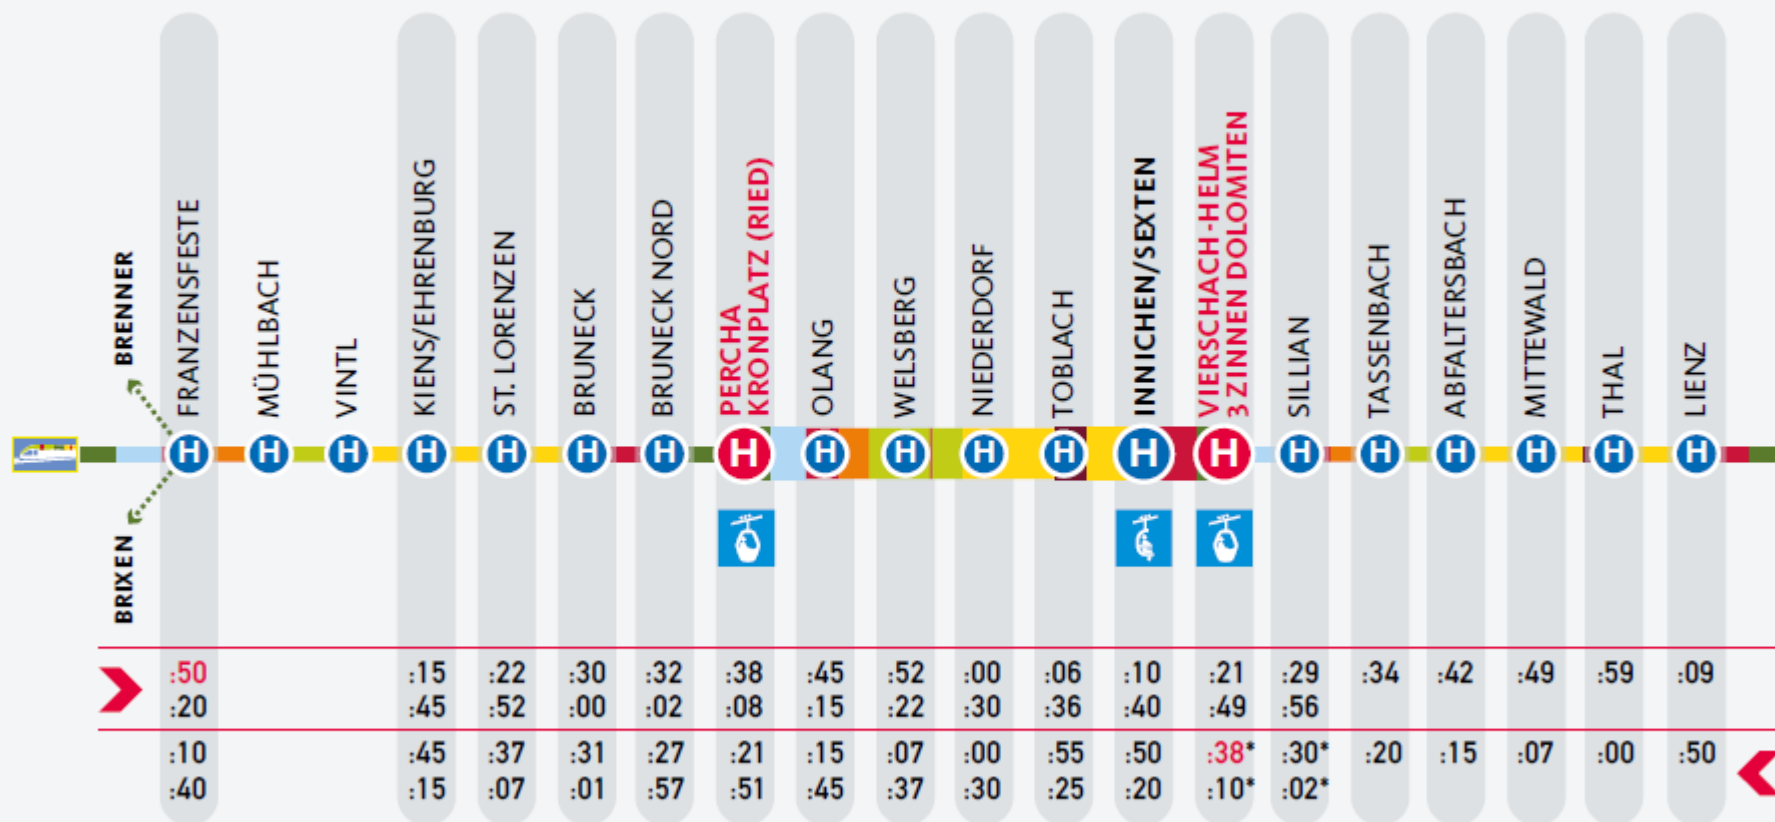

# ZUGVERBINDUNG KRONPLATZ – 3 ZINNEN DOLOMITEN

FAHRPLAN: Abfahrtszeiten gültig jeweils von 6:50 Uhr (Franzensfeste) bis 18:38 Uhr (Vierschach)

Ohne Gewähr

\*Verkehrt nur SA, SO u. an österr. Feiertagen um 12:38 Uhr und 13:10 Uhr in Vierschach und 12:30 Uhr und 13:02 Uhr in Sillian.