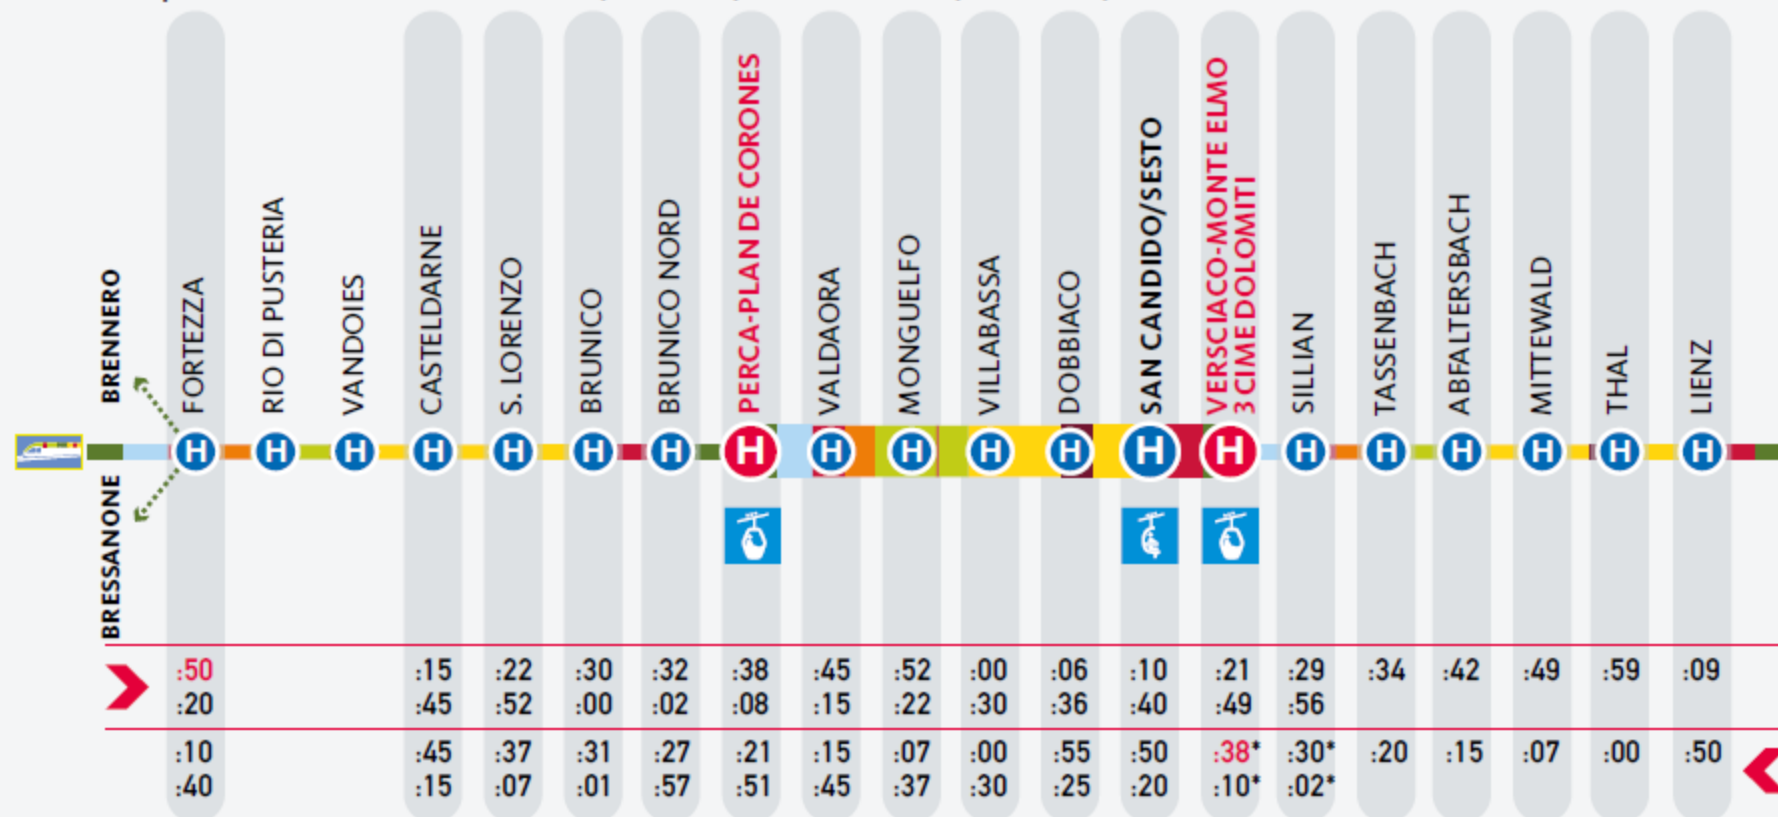

COLLEGAMENTO FERROVIARIO PLAN DE CORONES - 3 CIME DOLOMITI

Orari di partenza validi dalle ore 6:50 (Fortezza) alle ore 18:38 (Versciaco)

Senza garanzia

* Circola solo SA, DO e nei festivi austriaci alle ore 12.38 e 13.10 a Versciaco e alle ore 12.30 e 13.02 a Sillian.